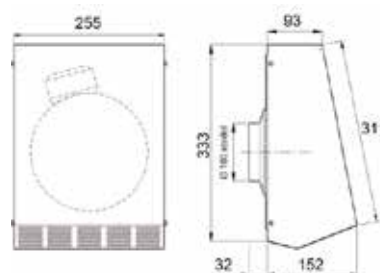

Fläktdata FFV-EC	
Spänning/frekvens	230 V / 50 Hz
Max effekt	88 W
Max ström	0,75 A
Ljudtryck. 3 m (20 m² Sabin)	45 dB (A)
Kapslingsklass motor	IP44