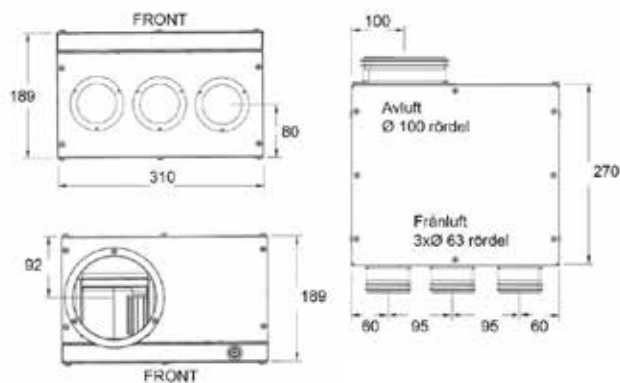

Fläktdata FFG200-EC (invändig fläkt)

- Kompakt frånluftsfläkt utvecklad för golv- och radonventilation
- Låg ljudnivå, ljudisolerat fläkthölje.
- Varvtalsreglering med 0-10V signal via potentiometer i kopplingsdosa.
- Modern teknik och energieffektiv EC motor.
- Levereras med 2m kabel och jordad stickpropp.

Fläktdata FFG200-EC	
Spänning/frekvens	230 V / 50 Hz
Max effekt	95 W
Max ström	0,59 A
Ljudtryck. 3 m fritt	34 dB (A)
Kapslingsklass	IP54

Fläktdata FFV-EC (Utvändig fläkt)

- Kompakt frånluftsfläkt utvecklad för golv- och radonventilation
- Låg ljudnivå
- Varvtalsreglering med 0-10V signal via potentiometer i kopplingsdosa.
- Modern teknik och energieffektiv EC motor.
- Levereras med 2m kabel och jordad stickpropp.