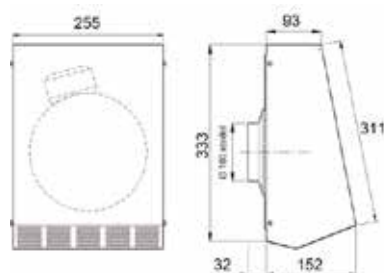

Fläktdata FFV-EC

Spänning/frekvens	230 V / 50 Hz
Max effekt	88 W
Max ström	0,75 A
Ljudtryck. 3 m (20 m² Sabin)	45 dB (A)
Kapslingsklass motor	IP44